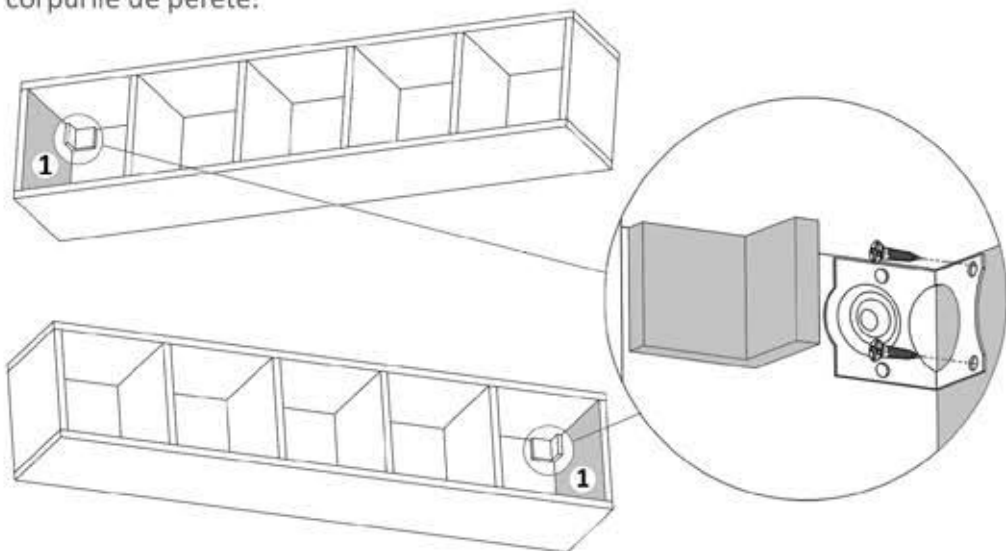

MOBIRO.

Pasul 5 (Montaj HDF)

Se masoara diagonalele sa fie in vinclu, dupa care se prinde HDF-ul (4) folosindu-se de ciocan cu ajutorul unor cuie (Cu)x 30 buc.

Se masoara diagonalele sa fie in vinclu inainte de a monta HDF-ul!

Pasul 6 (Montaj coltare)

Se monteaza pe placile din lateral (1) Coltare (Cp) x 2 buc cu suruburi (S3) 3.5x16 - 4 buc, cate 2 suruburi / coltar. Aceste coltare o sa va ajute sa prineti corpurile de perete.

MOBIRO.

Instrucțiuni montaj: Corp Living

1200 (Decorativ)

ATENȚIE: Prinderea corpurilor superioare de perete se face cu ajutorul coltarelor care trebuie montate pe corp cu (S3).

COD REPER	DETALII	NR. REPER	CANTITATE
1	PAL 218X218X16	Fund, Tavan.	2
2	PAL 1200X218X16	Laterala dreapta	1
3	PAL 1200X218X16	Laterala stanga	1
4	HDF 1196X250X4	HDF	1
5	PAL 218X218X16	Polita cu cepuri	4