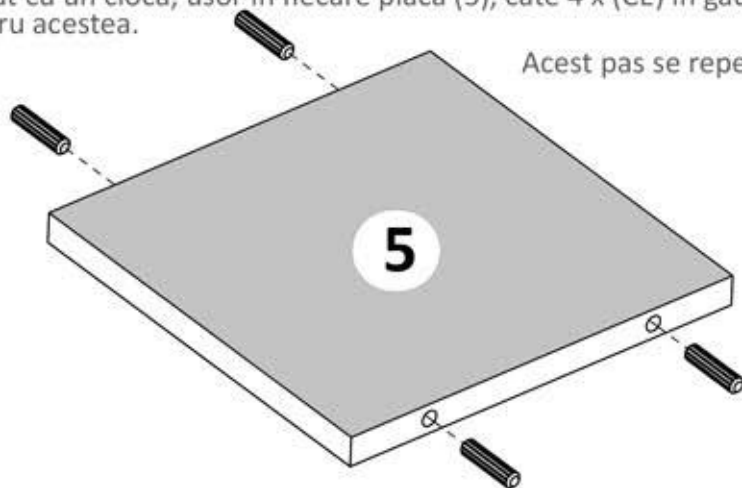

MOBIRO.

Elemente feronerie pt. Corp Decorativ

1200:

Pasul 1 (Montaj Demontabili)

Se prinde cu infiletanta sau surubelnita 8 x (De) pe placile laterale (2) si (3).

Pasul 2 (Montaj Cepuri Lemn)

Se bat cu un cioc, usor in fiecare placa (5), cate 4 x (CE) in gaurile prevazute pentru acestea.

Acest pas se repeta de 4 ori!

MOBIRO.

Pasul 3 (Montaj repere)

Se prind de placa laterala (3) placile (1) cu demontabili (De) x 4 buc - cate 2buc / placa in gaurile prestabilite, urmand ca apoi sa se infleteze (Ca) x 4 buc pana raman stranse.

Se prind de placa laterala (3) placile (5) introducand placa cu cepuri in gaurile prevazute pentru aceasta.

Pasul 4 (Montaj repere)

Se prinde placa laterala (2) de placile (1) si (5) cu demontabili (De) x 4 buc in gaurile prestabilite, urmand ca apoi sa se infleteze (Ca) x 4 buc pana raman stranse.

Se prind de placa laterala (2) placile (5) introducand placa cu cepuri in gaurile prevazute pentru aceasta.