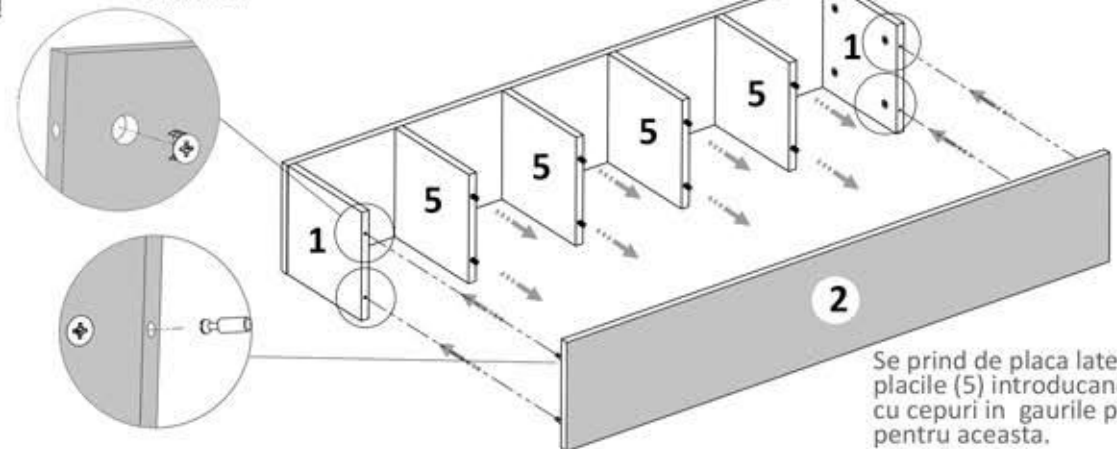

Se prinde cu infiletanta sau surubelnita 8 x (De) pe placile laterale (2) si (3).

Pasul 2 (Montaj Cepuri Lemn)

Se bat cu un cioc, usor in fiecare placa (5), cate 4 x (CE) in gaurile prevazute pentru acestea.

Acest pas se repeta de 4 ori!

MOBIRO.

Pasul 3 (Montaj repere)

Se prind de placa laterala (3) placile (1) cu demontabili (De) x 4 buc - cate 2buc / placa in gaurile prestabilite, urmand ca apoi sa se infleteze (Ca) x 4 buc pana raman stranse.

Se prind de placa laterala (3) placile (5) introducand placa cu cepuri in gaurile prevazute pentru aceasta.

Pasul 4 (Montaj repere)

Se prinde placa laterala (2) de placile (1) si (5) cu demontabili (De) x 4 buc in gaurile prestabilite, urmand ca apoi sa se infleteze (Ca) x 4 buc pana raman stranse.

Se prind de placa laterala (2) placile (5) introducand placa cu cepuri in gaurile prevazute pentru aceasta.