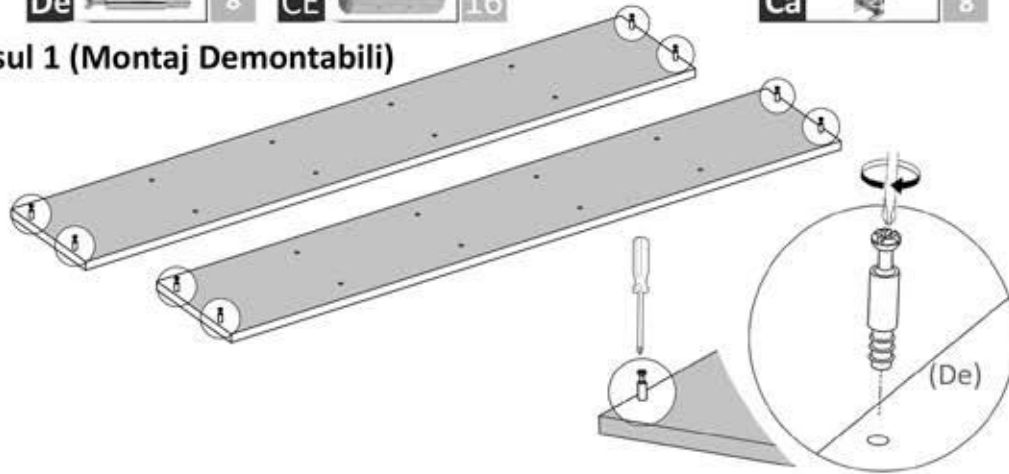

Șurubelniță în cruce sau autofiletantă.

Este recomandat ca montajul să fie făcut de minim două persoane

Un ciocan de dimensiune medie

MOBIRO.

Elemente feronerie pt. Corp Decorativ

1200:

Pasul 1 (Montaj Demontabili)

Se prinde cu infiletanta sau surubelnita 8 x (De) pe placile laterale (2) si (3).

Pasul 2 (Montaj Cepuri Lemn)

Se bat cu un cioc, usor in fiecare placa (5), cate 4 x (CE) in gaurile prevazute pentru acestea.