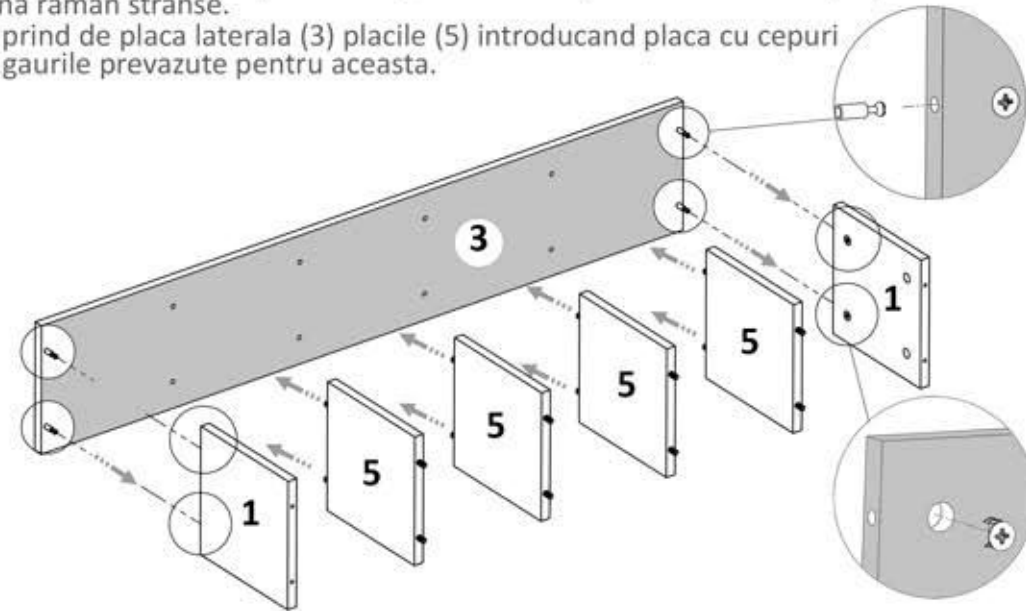

Se prinde cu infiletanta sau surubelnita 8 x (De) pe placile laterale (2) si (3).

Pasul 2 (Montaj Cepuri Lemn)

Se bat cu un cioc, usor in fiecare placa (5), cate 4 x (CE) in gaurile prevazute pentru acestea.

Acest pas se repeta de 4 ori!

MOBIRO.

Pasul 3 (Montaj repere)

Se prind de placa laterala (3) placile (1) cu demontabili (De) x 4 buc - cate 2buc / placa in gaurile prestabilite, urmand ca apoi sa se infleteze (Ca) x 4 buc pana raman stranse.

Se prind de placa laterala (3) placile (5) introducand placa cu cepuri in gaurile prevazute pentru aceasta.

Pasul 4 (Montaj repere)

Se prinde placa laterala (2) de placile (1) si (5) cu demontabili (De) x 4 buc in gaurile prestabilite, urmand ca apoi sa se infleteze (Ca) x 4 buc pana raman stranse.

Se prind de placa laterala (2) placile (5) introducand placa cu cepuri in gaurile prevazute pentru aceasta.