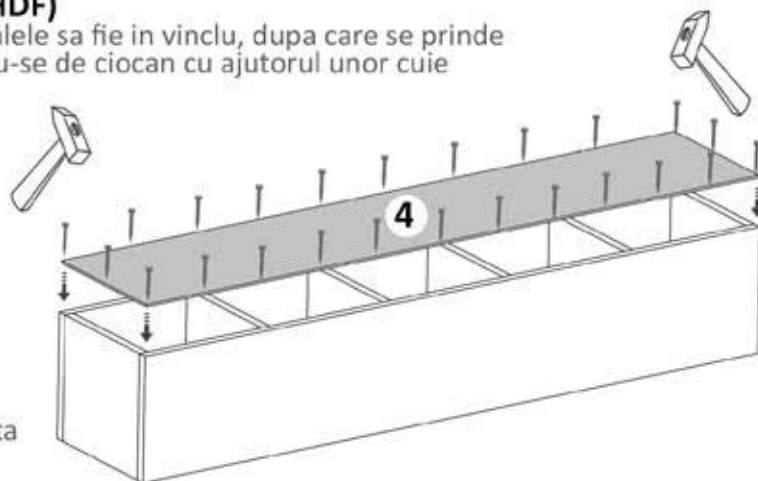

MOBIRO.

Pasul 5 (Montaj HDF)

Se masoara diagonalele sa fie in vinclu, dupa care se prinde HDF-ul (4) folosindu-se de ciocan cu ajutorul unor cuie (Cu)x 30 buc.

Se masoara diagonalele sa fie in vinclu inainte de a monta HDF-ul!

Pasul 6 (Montaj coltare)

Se monteaza pe placile din lateral (1) Coltare (Cp) x 2 buc cu suruburi (S3) 3.5x16 - 4 buc, cate 2 suruburi / coltar. Aceste coltare o sa va ajute sa prineti corpurile de perete.

MOBIRO.

Instrucțiuni montaj: Corp Living

1200 (Decorativ)

ATENȚIE: Prinderea corpurilor superioare de perete se face cu ajutorul coltarelor care trebuie montate pe corp cu (S3).

COD REPER	DETALII	NR. REPER	CANTITATE
1	PAL 218X218X16	Fund, Tavan.	2
2	PAL 1200X218X16	Laterala dreapta	1
3	PAL 1200X218X16	Laterala stanga	1
4	HDF 1196X250X4	HDF	1
5	PAL 218X218X16	Polita cu cepuri	4