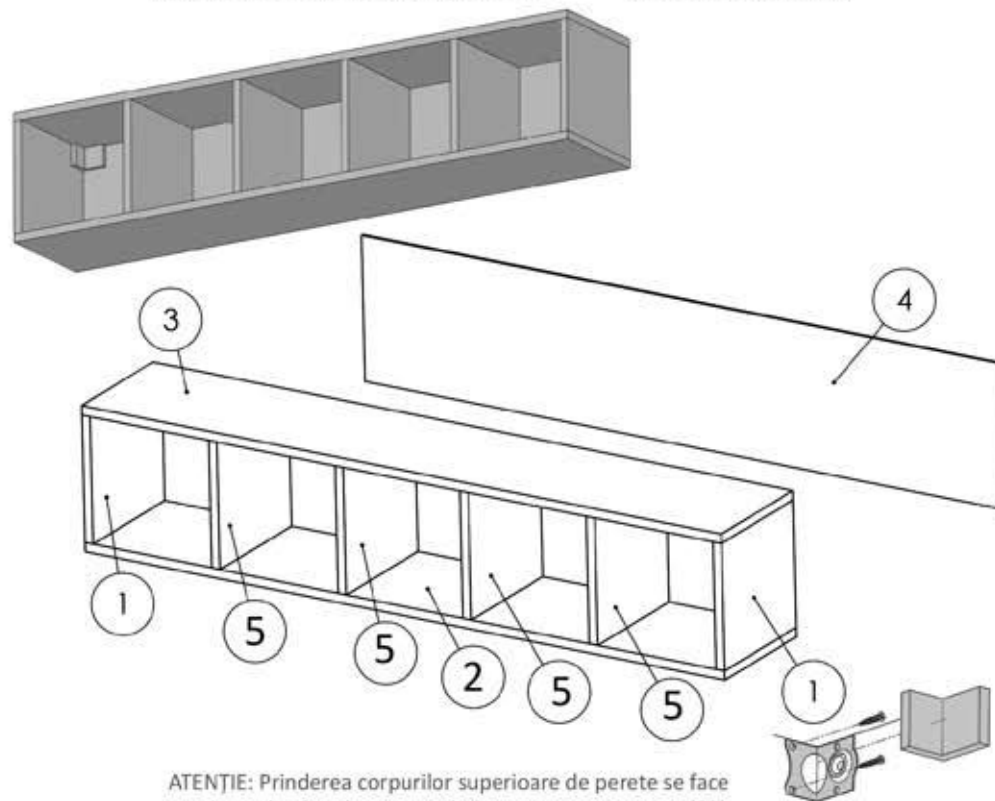

MOBIRO.

Pasul 5 (Montaj HDF)

Se masoara diagonalele sa fie in vinclu, dupa care se prinde HDF-ul (4) folosindu-se de ciocan cu ajutorul unor cuie (Cu)x 30 buc.

Se masoara diagonalele sa fie in vinclu inainte de a monta HDF-ul!

Pasul 6 (Montaj coltare)

Se monteaza pe placile din lateral (1) Coltare (Cp) x 2 buc cu suruburi (S3) 3.5x16 - 4 buc, cate 2 suruburi / coltar. Aceste coltare o sa va ajute sa prineti corpurile de perete.

MOBIRO.

Instrucțiuni montaj: Corp Living

1200 (Decorativ)

ATENȚIE: Prinderea corpurilor superioare de perete se face cu ajutorul coltarelor care trebuie montate pe corp cu (S3).

COD REPER	DETALII	NR. REPER	CANTITATE
1	PAL 218X218X16	Fund, Tavan.	2
2	PAL 1200X218X16	Laterala dreapta	1
3	PAL 1200X218X16	Laterala stanga	1
4	HDF 1196X250X4	HDF	1
5	PAL 218X218X16	Polita cu cepuri	4