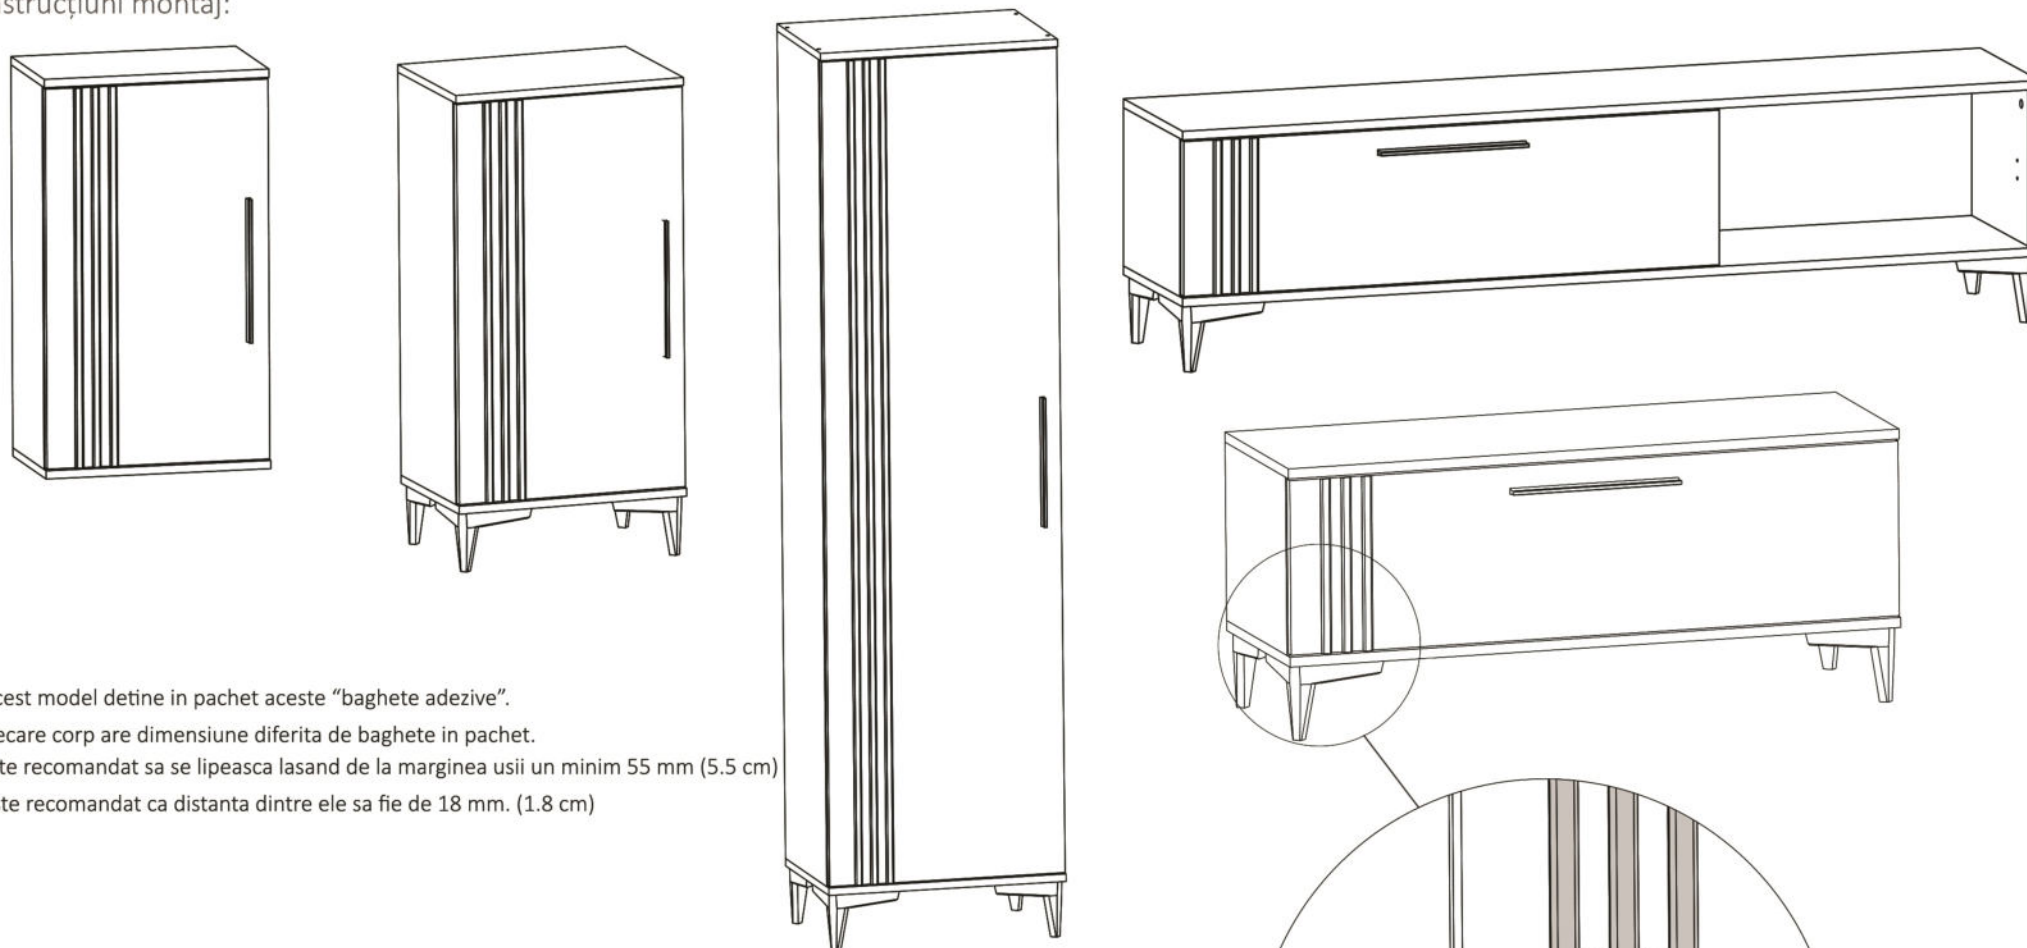

Model Prestige

Instrucțiuni montaj:

Acest model detine in pachet aceste "baghete adezive".

Fiecare corp are dimensiune diferita de baghete in pachet.

Este recomandat sa se lipeasca lasand de la marginea usii un minim 55 mm (5.5 cm)

Este recomandat ca distanta dintre ele sa fie de 18 mm. (1.8 cm)

ATENȚIE: MONTAJUL NECORESPUNZĂTOR ATRAGE DUPĂ SINE PIERDEREA GARANȚIEI PRODUSULUI

Șurubelniță în cruce
sau autofiletantă

Este recomandat ca
montajul să fie făcut de
minim două persoane

Un ciocan de dimensiune
medie