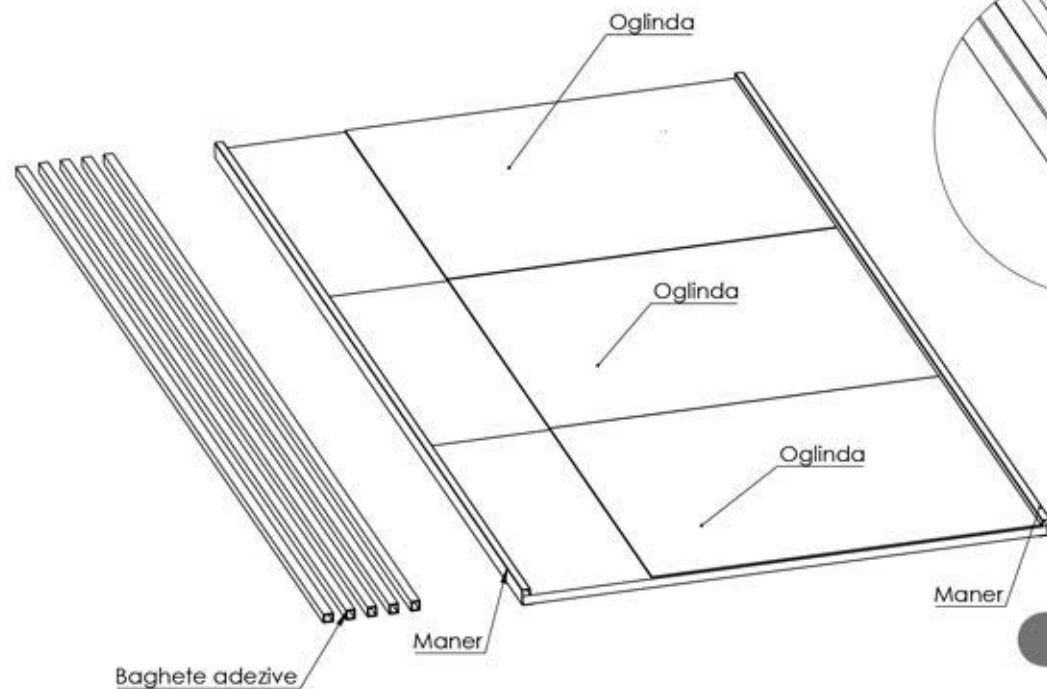

DORMITOR OLYMP

Instructiuni de Montaj

Dulap 2U

*Aceasta este o instructiune optionala strict pentru baghete.
Baghetele sunt adezive pe spate si vin lipite pe usa simplu iar distanta dintre ele este 22mm.
Pentru a usura munca o sa gasiti in colet niste distantiere pe care sa le folositi intre baghete
(precum in imagini). Procedul de lipit incepe de la maner si se continua pana la
ultima bagheta folosind tot aceleasi distantiere. La final Usa poate fi
pozitionata pe sinele dulapului conform specificatilor din instructiunile
generale.*