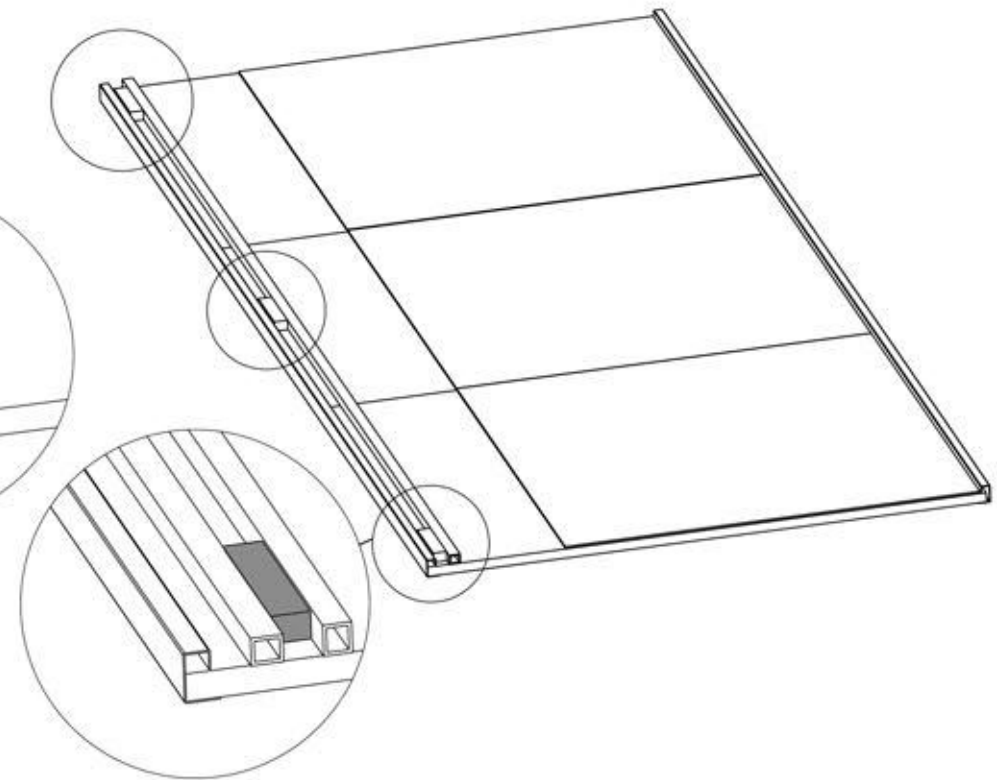

DORMITOR OLYMP

Instructiuni de Montaj

Dulap 2U

*Aceasta este o instructiune optionala strict pentru baghete.
Baghetele sunt adezive pe spate si vin lipite pe usa simplu iar distanta dintre ele este 22mm.
Pentru a usura munca o sa gasiti in colet niste distantiere pe care sa le folositi intre baghete
(precum in imagini). Procedul de lipit incepe de la maner si se continua pana la
ultima bagheta folosind tot aceleasi distantiere. La final Usa poate fi
pozitionata pe sinele dulapului conform specificatilor din instructiunile
generale.*