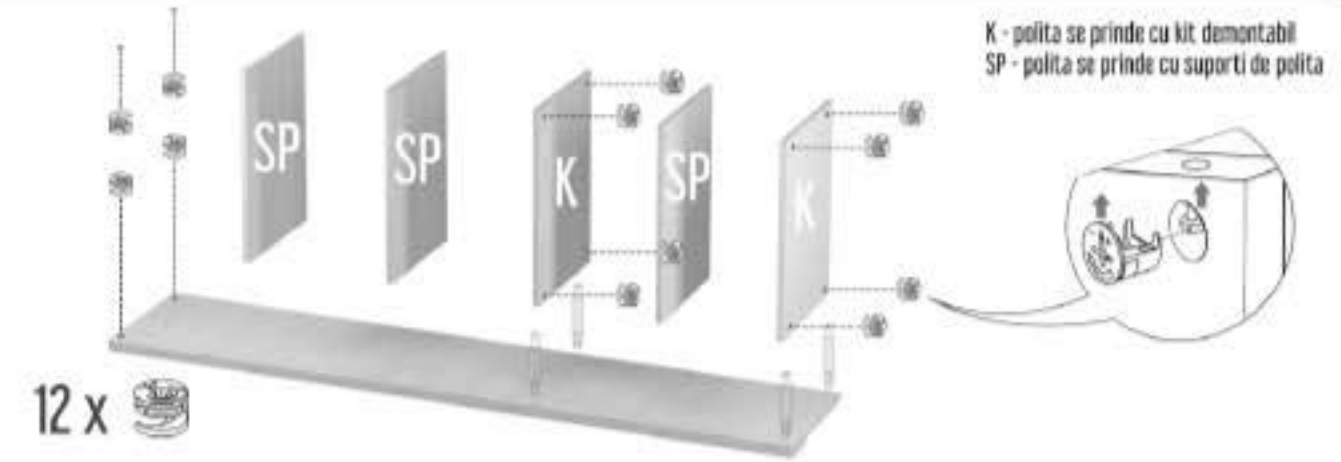

MOBIRO.

MODUL B - DULAP 1 USA

RO INSTRUCTIUNI DE MONTAJ
 EN INSTALLATION INSTRUCTIONS
 DE INSTALLATIONSANLEITUNG
 FR INSTRUCTIONS D'INSTALLATION
 IT ISTRUZIONI PER L'INSTALLAZIONE
 HU SZERELÉSI ÚTMUTATÓ
 UKR ІНСТРУКЦІЯ ПО МОНТАЖУ
 SRB УПУТСТВО ЗА ИНСТАЛАЦИЈУ
 BG ИНСТРУКЦИИ ЗА ИНСТАЛИРАНЕ
 RUS ИНСТРУКЦИЯ ПО МОНТАЖУ

1

8x

2

12x

3

4

8x

8x		24x		5x	
8x		4x		12x	
8x		+/-		12x	
				4x	