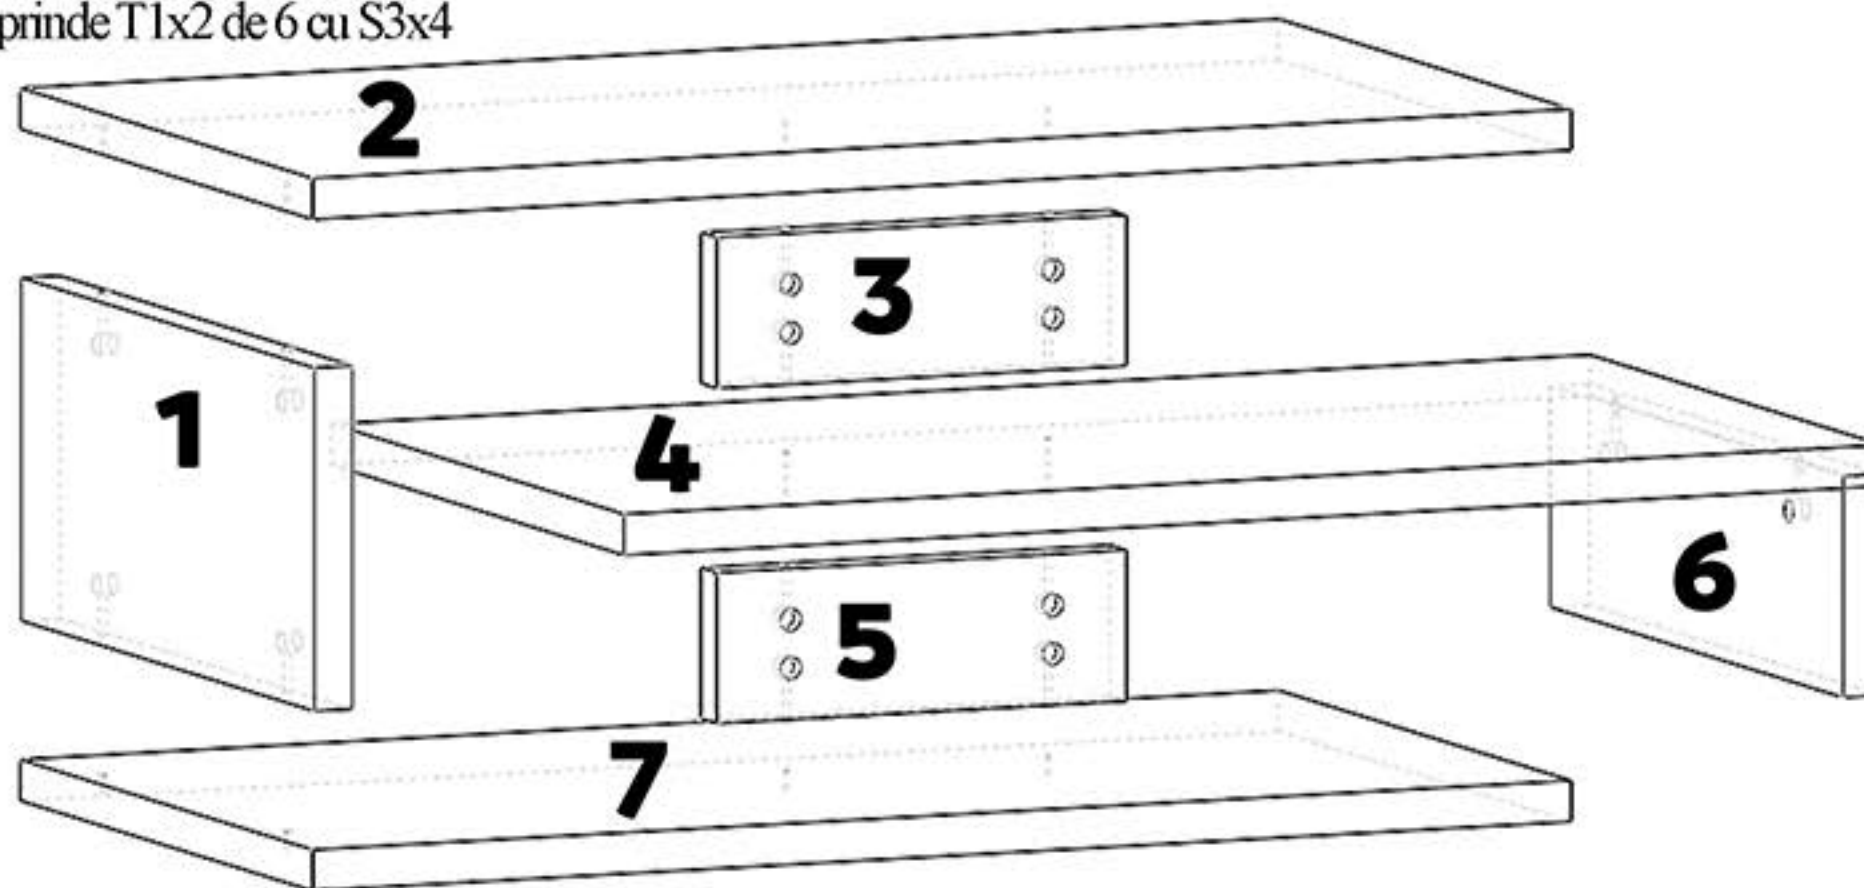

Masuță Espresso

KIT DEMONTABIL (tija + cama)	TALPA / protectie podea	TALPA / protectie podea
K  14	T  6	T  6
SURUB - 3.5 X 16 mm	SURUB - 5 X 25 mm	
S3  4	S5  8	
Capac Plastic Negru	Capac Plastic Alb/Bej	
Cp  4	Cp  8	

Denumire reper	Dimensiune reper
1 Lat. st 28 mm	508x234 - 1 buc
2 Tavan 28 mm	922x508 - 1 buc
3 Intermediara 28 mm	300x103 - 1 buc
4 Polita fixa 28 mm	922x508 - 1 buc
5 Intermediara 28 mm	300x103 - 1 buc
6 Lat. dr. 28 mm	508x151 - 1 buc
7 Fund 28 mm	922x508 - 1 buc

- 1 Se prinde 7 de 5 cu Kx2
- 2 Se prinde 4 de 3,5 si 6 cu Kx6
- 3 Se prinde 1 de 7 cu Kx2
- 4 Se prinde 2 de 1 si 3 cu Kx4
- 5 Se prinde T x4 de 7 cu S5x8
- 6 Se prinde T1x2 de 6 cu S3x4

ATENȚIE!

Montajul necorespunzator atrage după sine, pierderea garanției produsului.