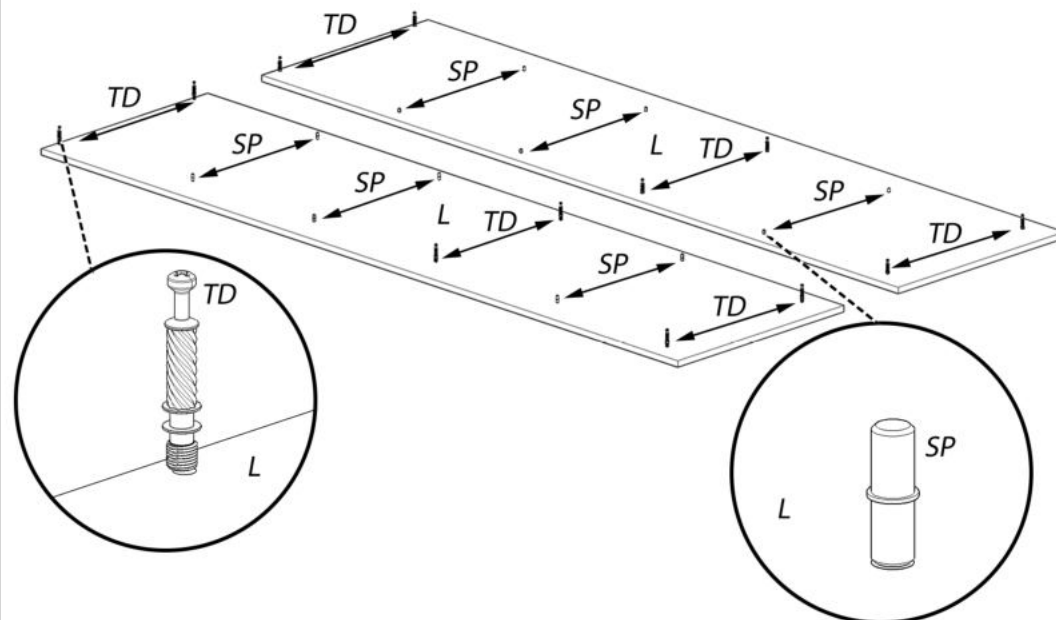

Imbus

Se recomanda montarea produsului in minim doua persoane.

Denumire	Dimensiune	Cantitate	Simbol
Reper Inferior	480x554	1	RI
Reper Superior	480x554	1	RS
Laterale	2120x554	2	L
Polita Fixa	480x508	1	PF
Polite mobile	480x508	3	PM
Front	2036x508	1	F
Soclu	480x80	1	S

## 1 Ansamblare

Se fixeaza tijele demontabile (TD) si suportii de polita (SP) pe laterale(L).

Se fixeaza reperul inferior (RI), reperul superior (RS) si polita fixa (PF) in tijele demontabile (TD).