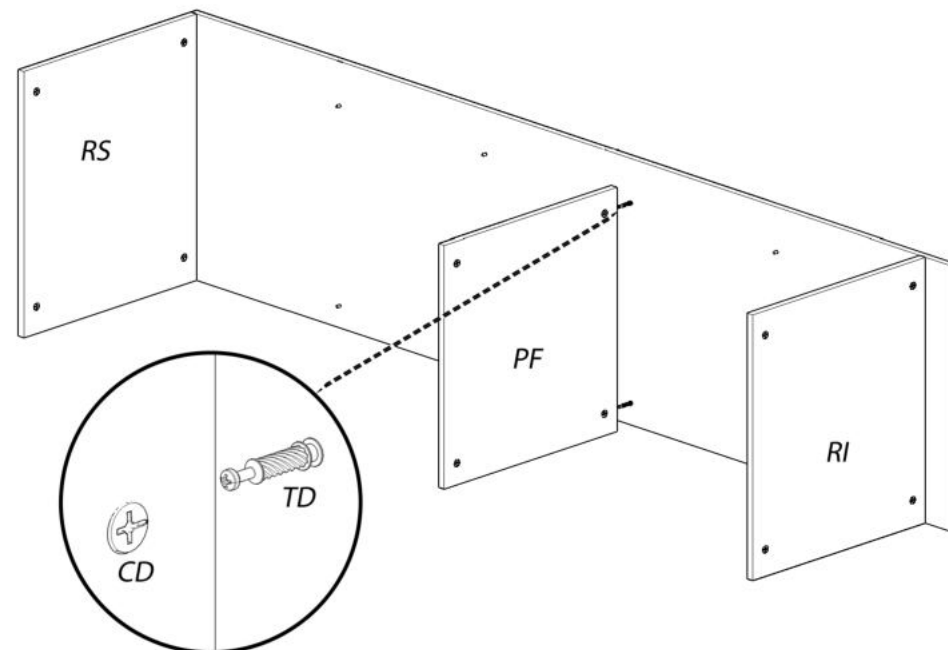

Imbus

Se recomanda montarea produsului in minim doua persoane.

Denumire	Dimensiune	Cantitate	Simbol
Reper Inferior	480x554	1	RI
Reper Superior	480x554	1	RS
Laterale	2120x554	2	L
Polita Fixa	480x508	1	PF
Polite mobile	480x508	3	PM
Front	2036x508	1	F
Soclu	480x80	1	S

## 1 Ansamblare

Se fixeaza tijele demontabile (TD) si suportii de polita (SP) pe laterale(L).

Se fixeaza reperul inferior (RI), reperul superior (RS) si polita fixa (PF) in tijele demontabile (TD).