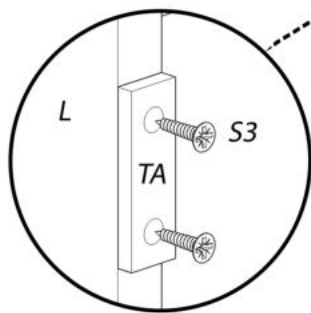

2 Montare HDF, polita mobila si FRONT

Important:

Înainte de a prinde HDF-ul se va folosi o ruleta pentru a aduce în vinclu, corpul. HDF-ul se va fixa cu cuie (CU) pe laterale (L), reper inferior (RI), reper superior (RS) și pe polita fixa (PF).

Talpile alunecatoare (TA) se monteaza cu ajutorul suruburilor de 3,5x16 (S3).