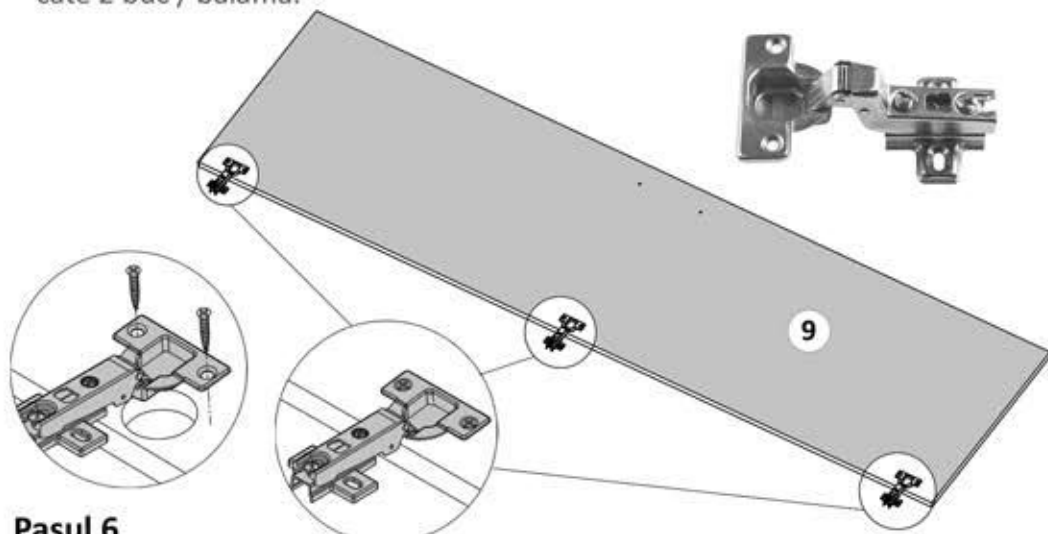

### Pasul 5 (Montaj Balamale incadrate pe usi)

Se monteaza pe placa (9) balamale incadrate (Bi) x 3 buc - cu suruburi 3.5x16 (S3) - cate 2 buc / balama.

### Pasul 6

Se monteaza pe placa laterala (2), usa cu balamale incadrate (9) cu suruburi 3.5x16 (S3) - cate 2buc / balama. (Detaliu 1).

Se monteaza pe usa (9) - 1 buc maner (Mn) in cele 2 gauri existente cu suruburi 4x22 (S4) - 4buc. (Detaliu 2)

### Instructiuni montaj: DULAP 1U

NR. REPER	COD REPER	DETALII	CANTITATE
1	LATERALA STANGA	PAL 1948 X 550 X 16	1
2	LATERALA DREAPTA	PAL 1948 X 550 X 16	1
3	TAVAN	PAL 550 X 412 X 16	1
4	FUND	PAL 550 X 412 X 16	1
5	SOCLU FATA JOS	PAL 412 X 62 X 16	1
6	LEZENA SUS 32 mm	PAL 412 X 62 X 32	1
7	POLITA FIXA	PAL 508 X 412 X 16	1
8	POLITA MOBILA	PAL 508 X 412 X 16	3
9	USA	PAL 1786 X 406 X 16	1
10	HDF	PAL 1882 X 440 X 4	1

ATENȚIE: MONTAJUL NECORESPUNZĂTOR ATRAGE DUPĂ SINE PIERDEREA GARANȚIEI PRODUSULUI

Șurubelniță în cruce  
sau autofiletantă

Este recomandat ca  
montajul să fie făcut de  
minim două persoane

Un ciocan de dimensiune  
medie