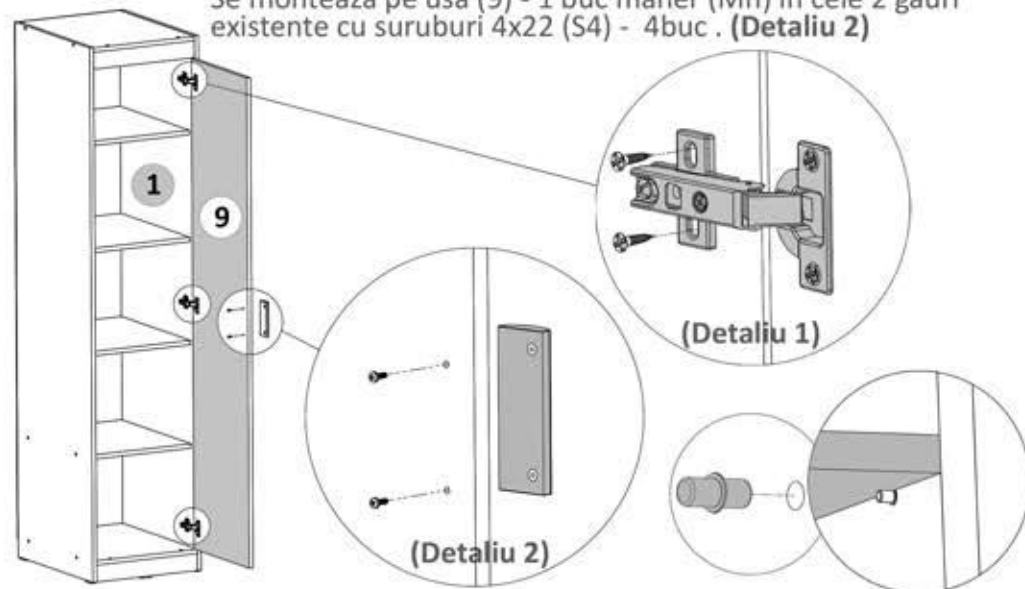

### Pasul 5 (Montaj Balamale incadrate pe usi)

Se monteaza pe placa (9) balamale incadrate (Bi) x 3 buc - cu suruburi 3.5x16 (S3) - cate 2 buc / balama.

### Pasul 6

Se monteaza pe placa laterala (2), usa cu balamale incadrate (9) cu suruburi 3.5x16 (S3) - cate 2buc / balama. (Detaliu 1).

Se monteaza pe usa (9) - 1 buc maner (Mn) in cele 2 gauri existente cu suruburi 4x22 (S4) - 4buc. (Detaliu 2)

### Instructiuni montaj: DULAP 1U

NR. REPER	COD REPER	DETALII	CANTITATE
1	LATERALA STANGA	PAL 1948 X 550 X 16	1
2	LATERALA DREAPTA	PAL 1948 X 550 X 16	1
3	TAVAN	PAL 550 X 412 X 16	1
4	FUND	PAL 550 X 412 X 16	1
5	SOCLU FATA JOS	PAL 412 X 62 X 16	1
6	LEZENA SUS 32 mm	PAL 412 X 62 X 32	1
7	POLITA FIXA	PAL 508 X 412 X 16	1
8	POLITA MOBILA	PAL 508 X 412 X 16	3
9	USA	PAL 1786 X 406 X 16	1
10	HDF	PAL 1882 X 440 X 4	1

ATENȚIE: MONTAJUL NECORESPUNZĂTOR ATRAGE DUPĂ SINE PIERDEREA GARANȚIEI PRODUSULUI

Șurubelniță în cruce  
sau autofiletantă

Este recomandat ca  
montajul să fie făcut de  
minim două persoane

Un ciocan de dimensiune  
medie