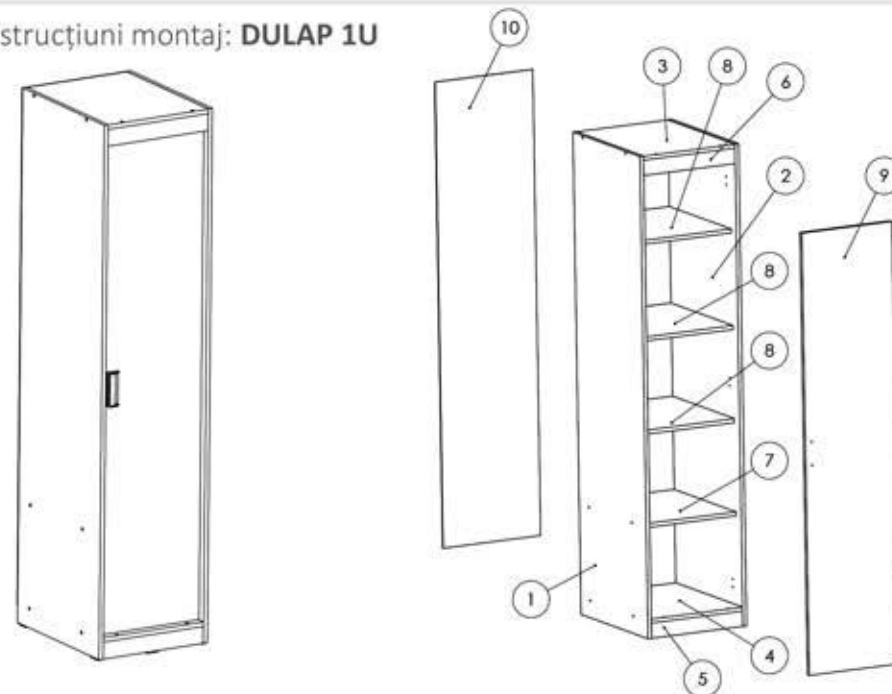

### Pasul 5 (Montaj Balamale incadrate pe usi)

Se monteaza pe placa (9) balamale incadrate (Bi) x 3 buc - cu suruburi 3.5x16 (S3) - cate 2 buc / balama.

### Pasul 6

Se monteaza pe placa laterala (2), usa cu balamale incadrate (9) cu suruburi 3.5x16 (S3) - cate 2buc / balama. (Detaliu 1).

Se monteaza pe usa (9) - 1 buc maner (Mn) in cele 2 gauri existente cu suruburi 4x22 (S4) - 4buc. (Detaliu 2)

### Instructiuni montaj: DULAP 1U

NR. REPER	COD REPER	DETALII	CANTITATE
1	LATERALA STANGA	PAL 1948 X 550 X 16	1
2	LATERALA DREAPTA	PAL 1948 X 550 X 16	1
3	TAVAN	PAL 550 X 412 X 16	1
4	FUND	PAL 550 X 412 X 16	1
5	SOCLU FATA JOS	PAL 412 X 62 X 16	1
6	LEZENA SUS 32 mm	PAL 412 X 62 X 32	1
7	POLITA FIXA	PAL 508 X 412 X 16	1
8	POLITA MOBILA	PAL 508 X 412 X 16	3
9	USA	PAL 1786 X 406 X 16	1
10	HDF	PAL 1882 X 440 X 4	1