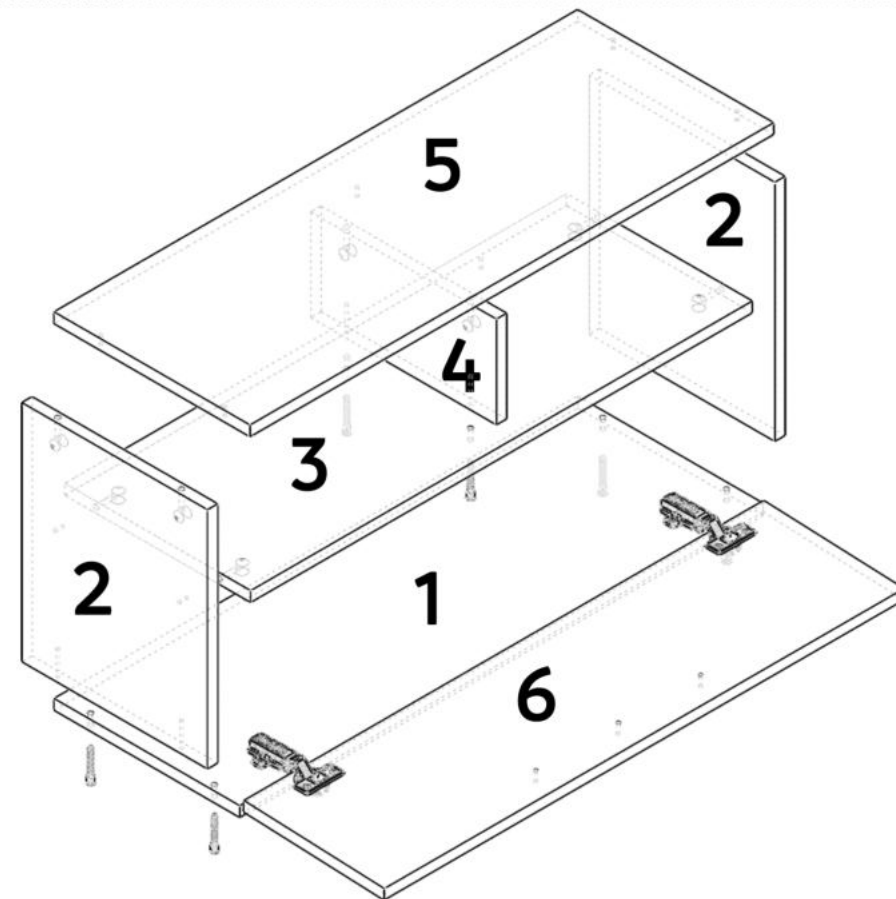

# Hol Comoda

KIT DEMONTABIL (tija + cama)	CONFIRMATOR 50mm	CUIE	SAIBA TIP CUPA
<b>K</b>  10	<b>C5</b>  6	<b>Q</b>  22	<b>R</b>  6
SURUB - 3.5 X 16 mm	SURUB - 5 X 25 mm	SURUB - 3.5 X 30 mm	SURUB M4 x 27 mm
<b>S3</b>  13	<b>S5</b>  8	<b>S6</b>  8	<b>M2</b>  3
TALPA / protectie podea	MANER	Limitator Foarfeca	BALAMA APLICATA
<b>T</b>  4	<b>M</b>  1	<b>Cp</b>  1	<b>Ba</b>  2

## Denumire repere

<b>1</b> Fund	812x288 - 1 buc
<b>2</b> Lat. St/DR	348x288 - 2 buc
<b>3</b> Polita Fixa	778x288 - 1 buc
<b>4</b> Intermediara	288x142 - 1 buc
<b>5</b> Tavan	812x304 - 1 buc
<b>6</b> Usa	806x218 - 1 buc

## Dimensiune repere

- 1** Se prinde 2 de 3 cu 4xK
- 2** Se prinde 1 de 2 cu 4xC5
- 3** Se prinde 4 de 3 cu 2xC5
- 4** Se prinde 5 de 2 si 4 cu 6xK
- 5** Se prinde Ba x2 de 1 si 6 cu 8xS3
- 6** Se prinde Cp de 2 si 6 cu 6xS3
- 7** Se aduce corpul in vinclu 90 grade
- 8** Se prinde spatele comedei cu 22 xQ si R
- 9** Se prinde T x4 de 1 cu 8xS5
- 10** Se prinde M de 1 cu 3xM2