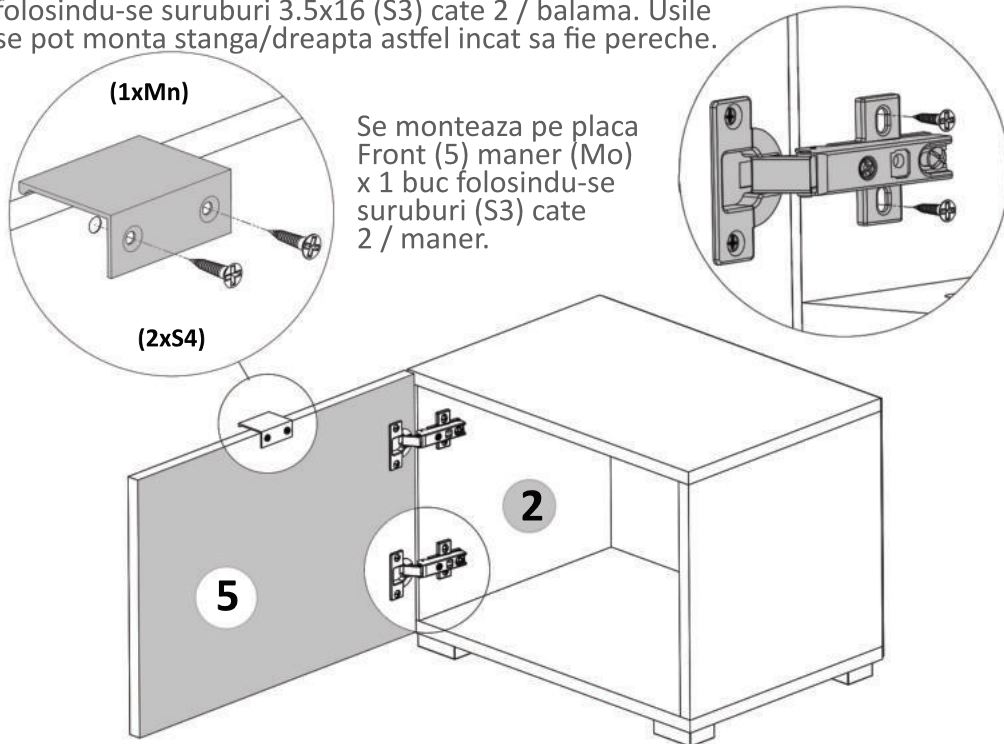

Pasul 6 (x2 BUC)

Se monteaza pe placa Front (5) balamale (Ba) x 2 buc folosindu-se suruburi 3.5x16 (S3) cate 2 / balama.

Pasul 7 (x2 BUC)

Se monteaza pe placa Front (5) si pe placa laterala (2) balamale (Ba) x 2 buc folosindu-se suruburi 3.5x16 (S3) cate 2 / balama. Usile se pot monta stanga/dreapta astfel incat sa fie pereche.

Instructiuni montaj: NOPTIERA DORMITOR ANTONY (X 2BUC)

NR. REPER	DETALII	COD REPER	CANTITATE
1	PAL 458X316X16	FUND	1
2	PAL 316X294X16	LATERALA ST.	1
3	PAL 316X294X16	LATERALA DR.	1
4	PAL 458X316X16	TAVAN	1
5	PAL 454X322X16	USA	1
6	HDF 454X322X 4	HDF ALB	1

ATENȚIE: MONTAJUL NECORESPUNZĂTOR ATRAGE DUPĂ SINE PIERDEREA GARANȚIEI PRODUSULUI

Șurubelniță în cruce
sau autofiletantă

Este **recomandat** ca
montajul să fie făcut de
minim două persoane

Un **ciocan** de dimensiune
medie

Pasul 1 (x2 BUC)

Se prinde cu infiletanta sau surubelnita 4 x (De) pe placa (4).

Pasul 2 (x2 BUC)

Se prind de placa (4) placile laterale (2) si (3) cu demontabili (De) x 4 in gaurile prestabilite, urmand ca apoi sa se infileteze (Ca)x 4 pana raman stranse.