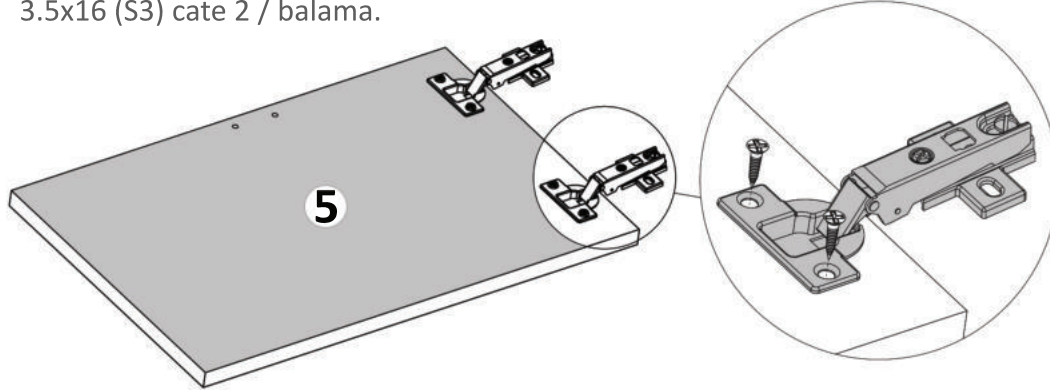

Pasul 6 (x2 BUC)

Se monteaza pe placa Front (5) balamale (Ba) x 2 buc folosindu-se suruburi 3.5x16 (S3) cate 2 / balama.

Pasul 7 (x2 BUC)

Se monteaza pe placa Front (5) si pe placa laterala (2) balamale (Ba) x 2 buc folosindu-se suruburi 3.5x16 (S3) cate 2 / balama. Usile se pot monta stanga/dreapta astfel incat sa fie pereche.

ATENȚIE: MONTAJUL NECORESPUNZĂTOR ATRAGE DUPĂ SINE PIERDEREA GARANȚIEI PRODUSULUI

Șurubelniță în cruce
sau autofiletantă

Este **recomandat** ca
montajul să fie făcut de
minim două persoane

Un **ciocan** de dimensiune
medie