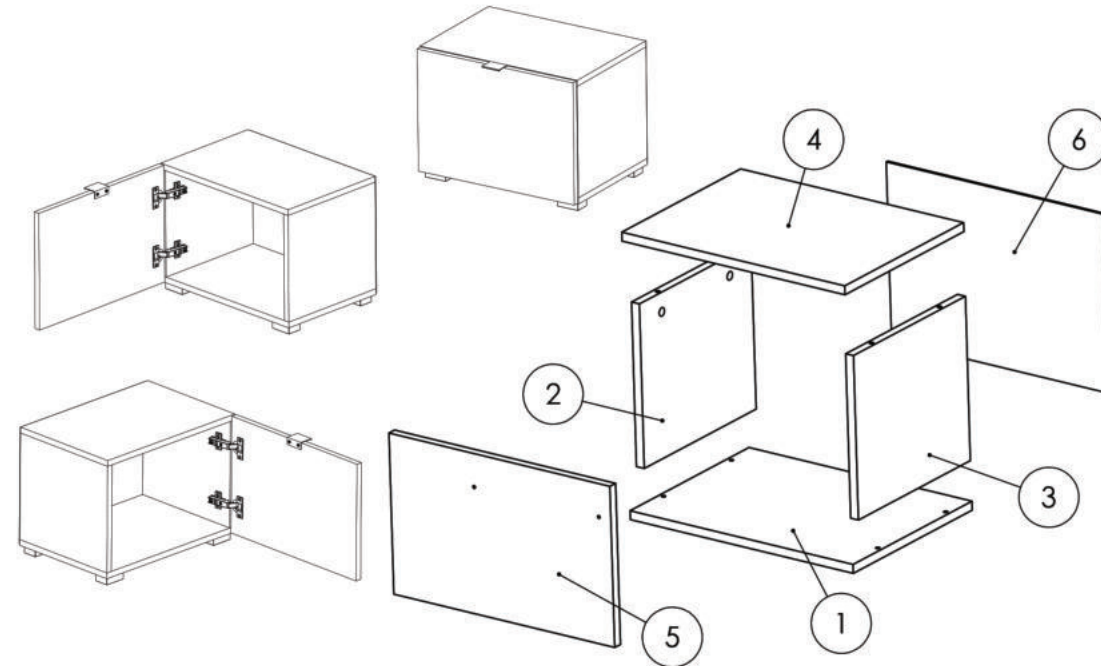

Pasul 6 (x2 BUC)

Se monteaza pe placa Front (5) balamale (Ba) x 2 buc folosindu-se suruburi 3.5x16 (S3) cate 2 / balama.

Pasul 7 (x2 BUC)

Se monteaza pe placa Front (5) si pe placa laterala (2) balamale (Ba) x 2 buc folosindu-se suruburi 3.5x16 (S3) cate 2 / balama. Usile se pot monta stanga/dreapta astfel incat sa fie pereche.

Instructiuni montaj: NOPTIERA DORMITOR ANTONY (X 2BUC)

NR. REPER	DETALII	COD REPER	CANTITATE
1	PAL 458X316X16	FUND	1
2	PAL 316X294X16	LATERALA ST.	1
3	PAL 316X294X16	LATERALA DR.	1
4	PAL 458X316X16	TAVAN	1
5	PAL 454X322X16	USA	1
6	HDF 454X322X 4	HDF ALB	1

ATENȚIE: MONTAJUL NECORESPUNZĂTOR ATRAGE DUPĂ SINE PIERDEREA GARANȚIEI PRODUSULUI

Șurubelniță în cruce
sau autofiletantă

Este **recomandat** ca
montajul să fie făcut de
minim două persoane

Un **ciocan** de dimensiune
medie