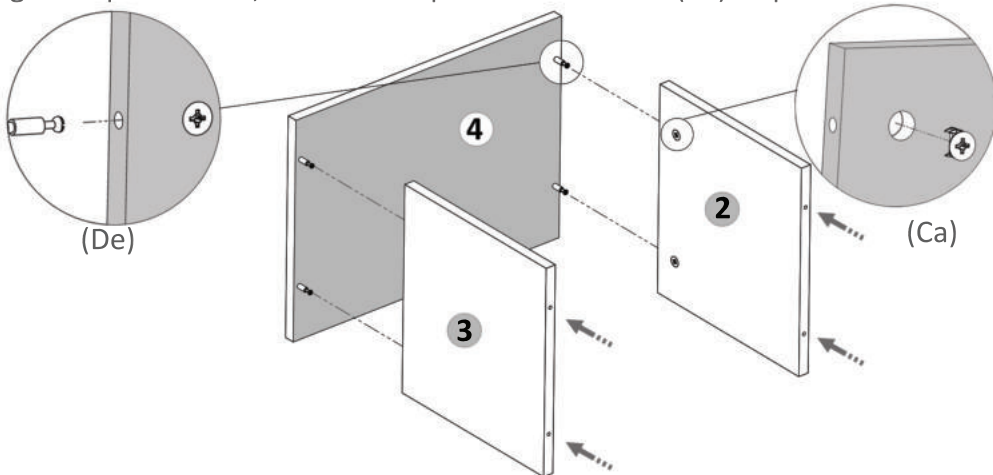

Elemente feronerie pt 2 Noptiere:

DEMONTABIL CU EXCENTRIC De  8	SURUB 5X25 S5  16	CAMA Ca  8	PICIOR PLASTIC GRI Pi  8
CUIE Cu  36	BALAMALE APLICATE Ba  4	SURUB 3.5X16 S3  20	CONFIRMATOR 7X50 Co  8
		MANER OGLINDA Mo  2	

Pasul 1 (x2 BUC)

Se prinde cu infiletanta sau surubelnita 4 x (De) pe placa (4).

Pasul 2 (x2 BUC)

Se prind de placa (4) placile laterale (2) si (3) cu demontabili (De) x 4 in gaurile prestabilite, urmand ca apoi sa se infileteze (Ca)x 4 pana raman stranse.