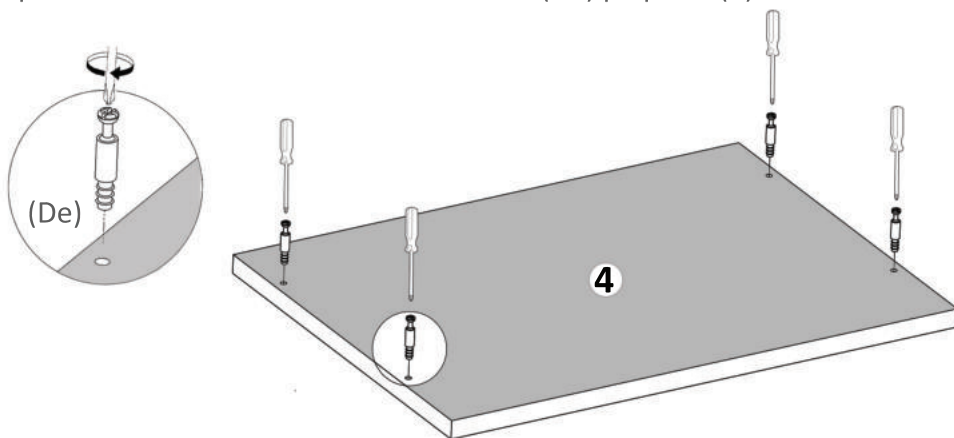

Pasul 6 (x2 BUC)

Se monteaza pe placa Front (5) balamale (Ba) x 2 buc folosindu-se suruburi 3.5x16 (S3) cate 2 / balama.

Pasul 7 (x2 BUC)

Se monteaza pe placa Front (5) si pe placa laterala (2) balamale (Ba) x 2 buc folosindu-se suruburi 3.5x16 (S3) cate 2 / balama. Usile se pot monta stanga/dreapta astfel incat sa fie pereche.

ATENȚIE: MONTAJUL NECORESPUNZĂTOR ATRAGE DUPĂ SINE PIERDEREA GARANȚIEI PRODUSULUI

Șurubelniță în cruce
sau autofiletantă

Este **recomandat** ca
montajul să fie făcut de
minim două persoane

Un **ciocan** de dimensiune
medie

Pasul 1 (x2 BUC)

Se prinde cu infiletanta sau surubelnita 4 x (De) pe placa (4).

Pasul 2 (x2 BUC)

Se prind de placa (4) placile laterale (2) si (3) cu demontabili (De) x 4 in gaurile prestabilite, urmand ca apoi sa se infileteze (Ca)x 4 pana raman stranse.