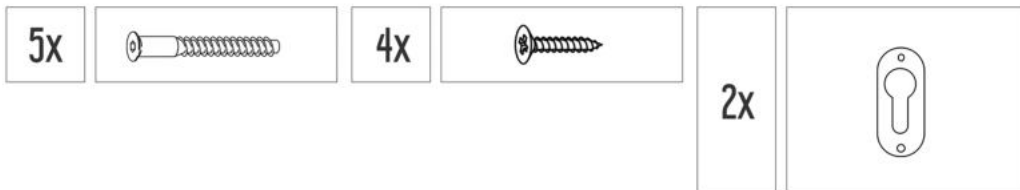

LAGUNA®

mobilă pentru acasă

QUBIX

MODUL J - POLITA

RO INSTRUCTIUNI DE MONTAJ
 EN INSTALLATION INSTRUCTIONS
 DE INSTALLATIONSANLEITUNG
 FR INSTRUCTIONS D'INSTALLATION
 IT ISTRUZIONI PER L'INSTALLAZIONE
 HU SZERELÉSI ÚTMUTATÓ
 UKR ІНСТРУКЦІЯ ПО МОНТАЖУ
 SRB УПУТСТВО ЗА ИНСТАЛАЦИЈУ
 BG ИНСТРУКЦИИ ЗА ИНСТАЛИРАНЕ
 RUS ИНСТРУКЦИЯ ПО МОНТАЖУ