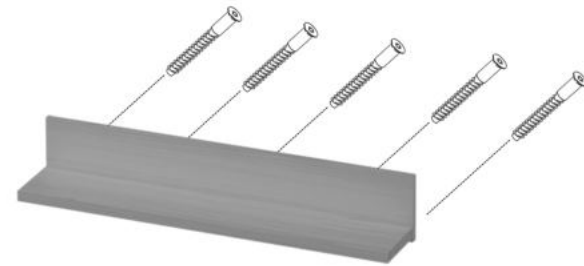

LAGUNA®

mobilă pentru acasă

QUBIX

MODUL J - POLITA

RO INSTRUCTIUNI DE MONTAJ
EN INSTALLATION INSTRUCTIONS
DE INSTALLATIONSANLEITUNG
FR INSTRUCTIONS D'INSTALLATION
IT ISTRUZIONI PER L'INSTALLAZIONE
HU SZERELÉSI ÚTMUTATÓ
UKR ІНСТРУКЦІЯ ПО МОНТАЖУ
SRB УПУТСТВО ЗА ИНСТАЛАЦИЈУ
BG ИНСТРУКЦИИ ЗА ИНСТАЛИРАНЕ
RUS ИНСТРУКЦИЯ ПО МОНТАЖУ

1

5x

2

4x

2x