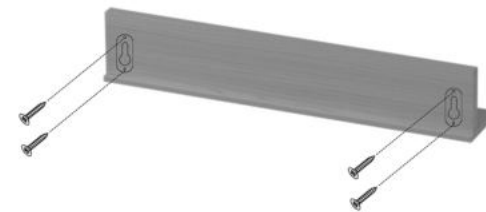

LAGUNA®

mobilă pentru acasă

QUBIX

MODUL J - POLITA

RO INSTRUCTIUNI DE MONTAJ
EN INSTALLATION INSTRUCTIONS
DE INSTALLATIONSANLEITUNG
FR INSTRUCTIONS D'INSTALLATION
IT ISTRUZIONI PER L'INSTALLAZIONE
HU SZERELÉSI ÚTMUTATÓ
UKR ІНСТРУКЦІЯ ПО МОНТАЖУ
SRB УПУТСТВО ЗА ИНСТАЛАЦИЈУ
BG ИНСТРУКЦИИ ЗА ИНСТАЛИРАНЕ
RUS ИНСТРУКЦИЯ ПО МОНТАЖУ

1

5x

2

4x

2x