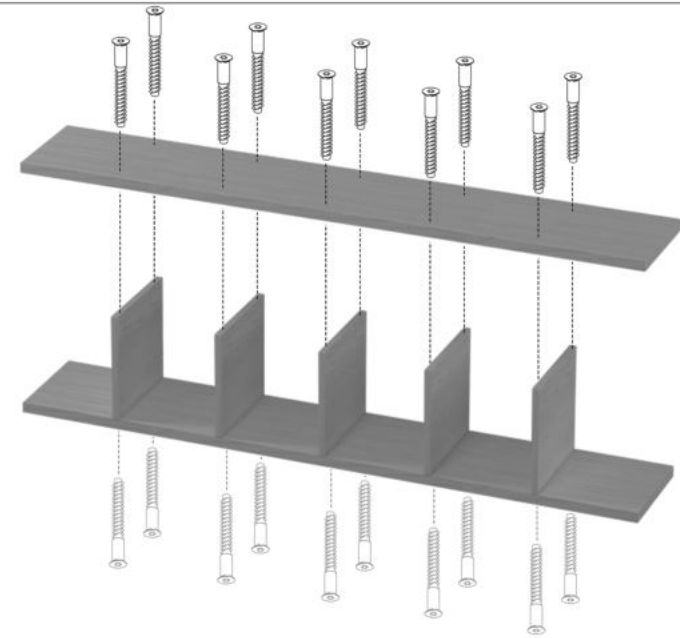

LAGUNA®

mobilă pentru acasă

QUBIX

MODUL I - SUPRAPOZABIL

- RO INSTRUCTIUNI DE MONTAJ
- EN INSTALLATION INSTRUCTIONS
- DE INSTALLATIONSANLEITUNG
- FR INSTRUCTIONS D'INSTALLATION
- IT ISTRUZIONI PER L'INSTALLAZIONE
- HU SZERELÉSI ÚTMUTATÓ
- UKR ІНСТРУКЦІЯ ПО МОНТАЖУ
- SRB УПУТСТВО ЗА ИНСТАЛАЦИЈУ
- BG ИНСТРУКЦИИ ЗА ИНСТАЛИРАНЕ
- RUS ИНСТРУКЦИЯ ПО МОНТАЖУ

28x

2x

1

20 x 

2

8 x 

3

5

+/-

4

6

2x