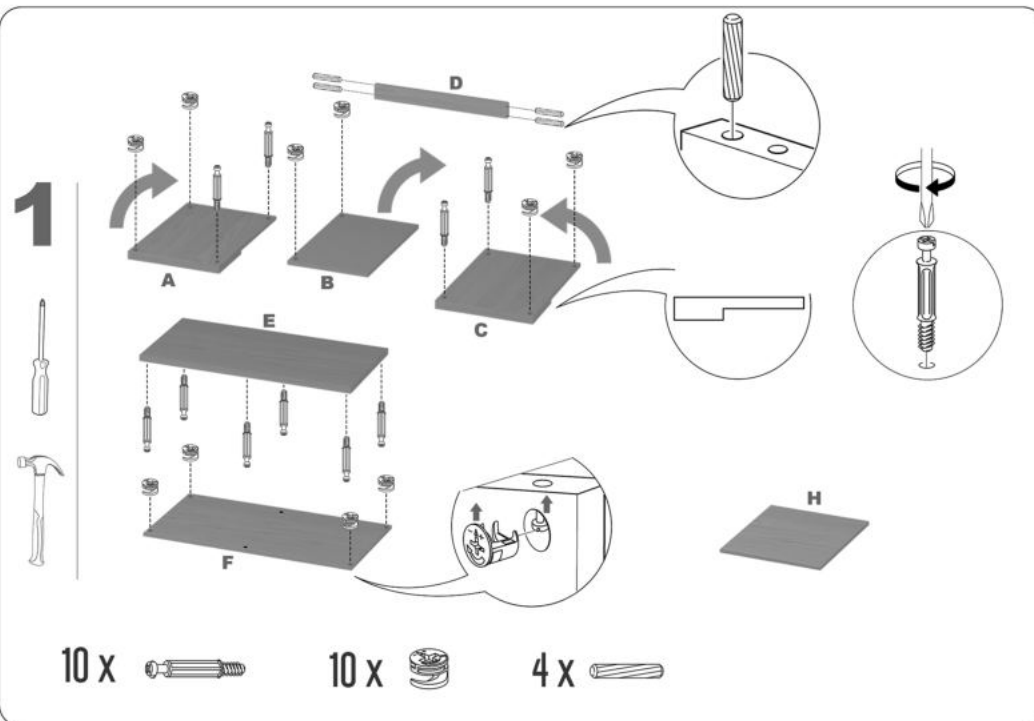

LAGUNA®

mobilă pentru acasă

QUBIX

MODUL G - COMODA TV MICA

RO INSTRUCTIUNI DE MONTAJ
 EN INSTALLATION INSTRUCTIONS
 DE INSTALLATIONSANLEITUNG
 FR INSTRUCTIONS D'INSTALLATION
 IT ISTRUZIONI PER L'INSTALLAZIONE
 HU SZERELÉSI ÚTMUTATÓ
 UKR ІНСТРУКЦІЯ ПО МОНТАЖУ
 SRB УПУТСТВО ЗА ИНСТАЛАЦИЈУ
 BG ИНСТРУКЦИИ ЗА ИНСТАЛИРАНЕ
 RUS ИНСТРУКЦИЯ ПО МОНТАЖУ

10x		16x		2x	
10x		4x		+/-	
4x		4x		4x	

3

2x  2x  8x 

5

+/- 

4

6

4x  8x 