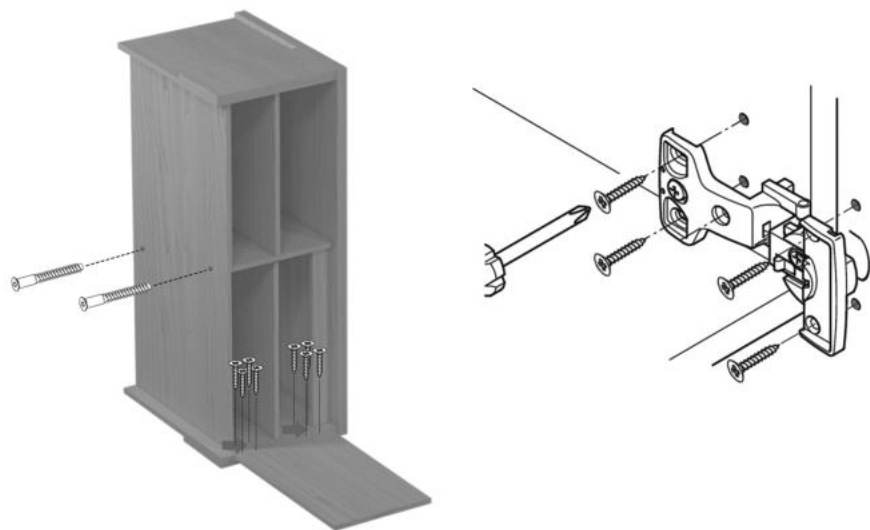

LAGUNA®

mobilă pentru acasă

QUBIX

MODUL G - COMODA TV MICA

RO INSTRUCTIUNI DE MONTAJ
 EN INSTALLATION INSTRUCTIONS
 DE INSTALLATIONSANLEITUNG
 FR INSTRUCTIONS D'INSTALLATION
 IT ISTRUZIONI PER L'INSTALLAZIONE
 HU SZERELÉSI ÚTMUTATÓ
 UKR ІНСТРУКЦІЯ ПО МОНТАЖУ
 SRB УПУТСТВО ЗА ИНСТАЛАЦИЈУ
 BG ИНСТРУКЦИИ ЗА ИНСТАЛИРАНЕ
 RUS ИНСТРУКЦИЯ ПО МОНТАЖУ

10x		16x		2x	
10x		4x		+/-	
4x		4x		4x	

3

2x  2x  8x 

5

+/- 

4

6

4x  8x 