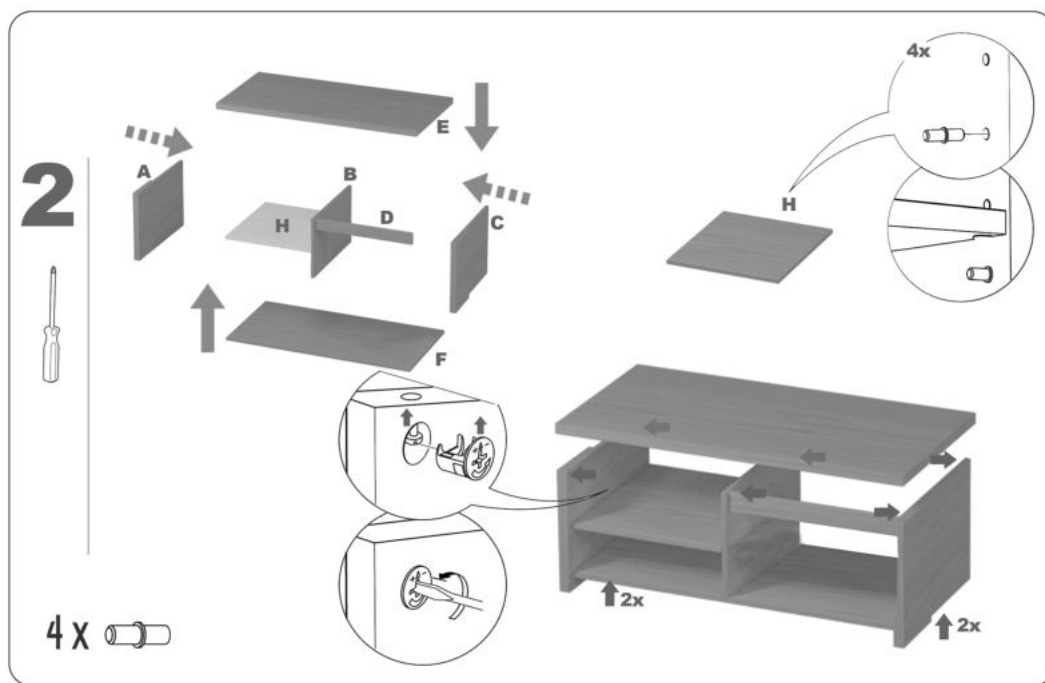

LAGUNA®

mobilă pentru acasă

QUBIX

MODUL G - COMODA TV MICA

RO INSTRUCTIUNI DE MONTAJ
 EN INSTALLATION INSTRUCTIONS
 DE INSTALLATIONSANLEITUNG
 FR INSTRUCTIONS D'INSTALLATION
 IT ISTRUZIONI PER L'INSTALLAZIONE
 HU SZERELÉSI ÚTMUTATÓ
 UKR ІНСТРУКЦІЯ ПО МОНТАЖУ
 SRB УПУТСТВО ЗА ИНСТАЛАЦИЈУ
 BG ИНСТРУКЦИИ ЗА ИНСТАЛИРАНЕ
 RUS ИНСТРУКЦИЯ ПО МОНТАЖУ

10x		16x		2x	
10x		4x		+/-	
4x		4x		4x	

3

2x  2x  8x 

5

+/- 

4

6

4x  8x 