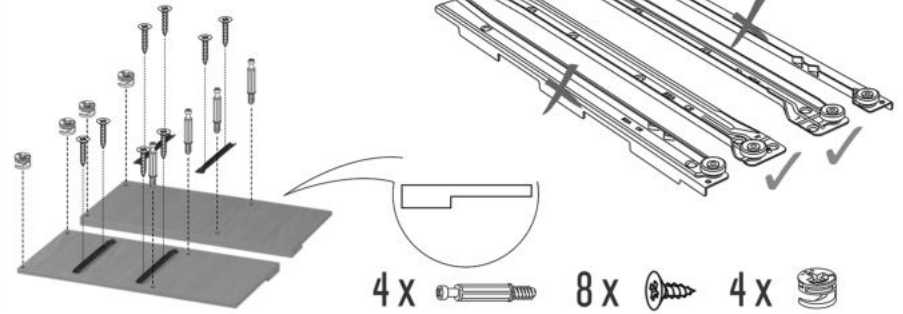

LAGUNA®

mobilă pentru acasă

QUBIX

MODUL F - COMODA MICA 2 SERTARE

RO INSTRUCTIUNI DE MONTAJ
 EN INSTALLATION INSTRUCTIONS
 DE INSTALLATIONSANLEITUNG
 FR INSTRUCTIONS D'INSTALLATION
 IT ISTRUZIONI PER L'INSTALLAZIONE
 HU SZERELÉSI ÚTMUTATÓ
 UKR ІНСТРУКЦІЯ ПО МОНТАЖУ
 SRB УПУТСТВО ЗА ИНСТАЛАЦИЈУ
 BG ИНСТРУКЦИИ ЗА ИНСТАЛИРАНЕ
 RUS ИНСТРУКЦИЯ ПО МОНТАЖУ

12x		8x		16x	
12x		2x			
8x		+/-			

1

2

3

4

5

6

+/- 