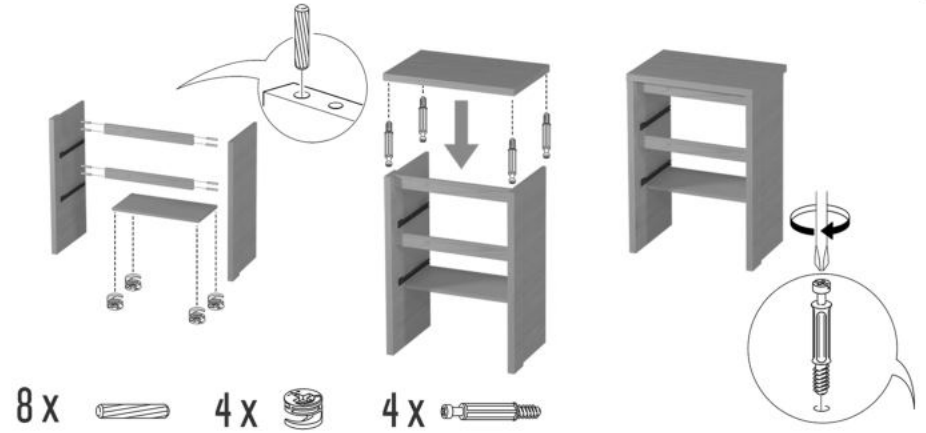

LAGUNA®

mobilă pentru acasă

QUBIX

MODUL F - COMODA MICA 2 SERTARE

RO INSTRUCTIUNI DE MONTAJ
 EN INSTALLATION INSTRUCTIONS
 DE INSTALLATIONSANLEITUNG
 FR INSTRUCTIONS D'INSTALLATION
 IT ISTRUZIONI PER L'INSTALLAZIONE
 HU SZERELÉSI ÚTMUTATÓ
 UKR ІНСТРУКЦІЯ ПО МОНТАЖУ
 SRB УПУТСТВО ЗА ИНСТАЛАЦИЈУ
 BG ИНСТРУКЦИИ ЗА ИНСТАЛИРАНЕ
 RUS ИНСТРУКЦИЯ ПО МОНТАЖУ

12x		8x		16x	
12x		2x			
8x		+/-			

1

2

3

4

5

6

+/- 