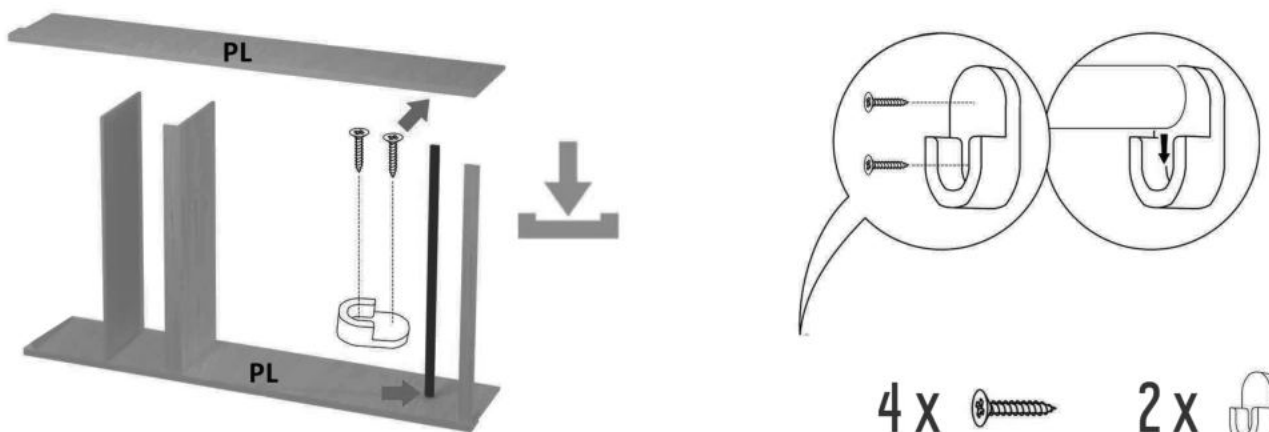

# 2

K - polita se prinde cu kit demontabil  
SP - polita se prinde cu suportii de polita

8 X

8 X

# 3

4 X

2 X

PL - Se monteaza pe Placile Laterale in gaurile existente suportii bara haine x 2buc